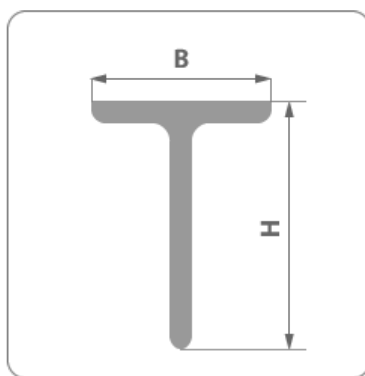

FERRI A T - Spigoli Tondi - LAMINATI

	Tipologia					
	1	2	3	4	5	6
Dimensioni: Base (B)	45	50	60	70	80	90
Dimensioni: Altezza (H)	45	50	60	70	80	90
Spessore anima	5,3	6	7	8	9	10
Peso a ml.	3,37	4,44	6,28	8,32	10,7	13,4

	Tipologia
	7
Dimensioni: Base (B)	100
Dimensioni: Altezza (H)	100
Spessore anima	11
Peso a ml.	16,40

LE MISURE SONO DISPONIBILI ANCHE IN TRAFILATO