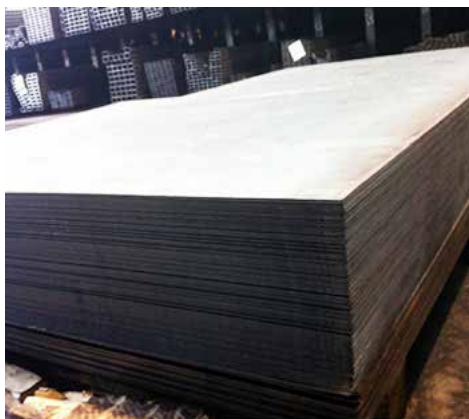

# LAMIERE PIANE NERE - DECAPATE - LUCIDE - ZINCATE

Dimensioni

	Spessore (mm.)							
	0,5	0,6	0,8	1	1,2	1,5	1,8	2
<b>peso a mq.</b>	<b>3,9</b>	<b>4,7</b>	<b>6,2</b>	<b>7,8</b>	<b>9,4</b>	<b>12,2</b>	<b>14,1</b>	<b>16,4</b>
2.000 x 1.000	7,8	9,4	12,6	15,7	18,8	24,4	28,2	32,8
2.500 x 1.250	--	14,7	19,7	24,5	29,5	38,2	44,2	51,25
3.000 x 1.500	--	--	28,3	35	42	54,9	64	73,8
6.000 x 1.800	--	--	--	---	--	--	--	--
6.000 x 2.000	--	--	--	--	--	--	--	--

Dimensioni

	Spessore (mm.)							
	2,5	3	4	5	6	8	10	12
<b>peso a mq.</b>	<b>19,6</b>	<b>23,6</b>	<b>31,4</b>	<b>12,2</b>	<b>47,1</b>	<b>62,8</b>	<b>78,5</b>	<b>94,2</b>
2.000 x 1.000	39,3	47,1	62,8	24,4	94,2	126	157	188
2.500 x 1.250	61	73	98	38,2	147	196	245	294
3.000 x 1.500	88	106	141	54,9	212	282	353	424
6.000 x 1.800	--	255	339	--	509	678	848	1017
6.000 x 2.000	--	--	377	--	565	754	942	1130

Dimensioni

Dimensioni	Spessore (mm.)							
	15	18	20	25	30	40	50	60
<b>peso a mq.</b>	<b>122</b>	<b>141</b>	<b>164</b>	<b>196</b>	<b>236</b>	<b>314</b>	<b>393</b>	<b>471</b>
2.000 x 1.000	244	282	328	392	472	628	786	942
2.500 x 1.250	382	442	490	613	736	--	--	--
3.000 x 1.500	549	636	706	882	1060	--	--	--
6.000 x 1.800	1274	1523	1696	2127	2549	--	--	--
6.000 x 2.000	1416	1692	1884	2352	2832	--	--	--